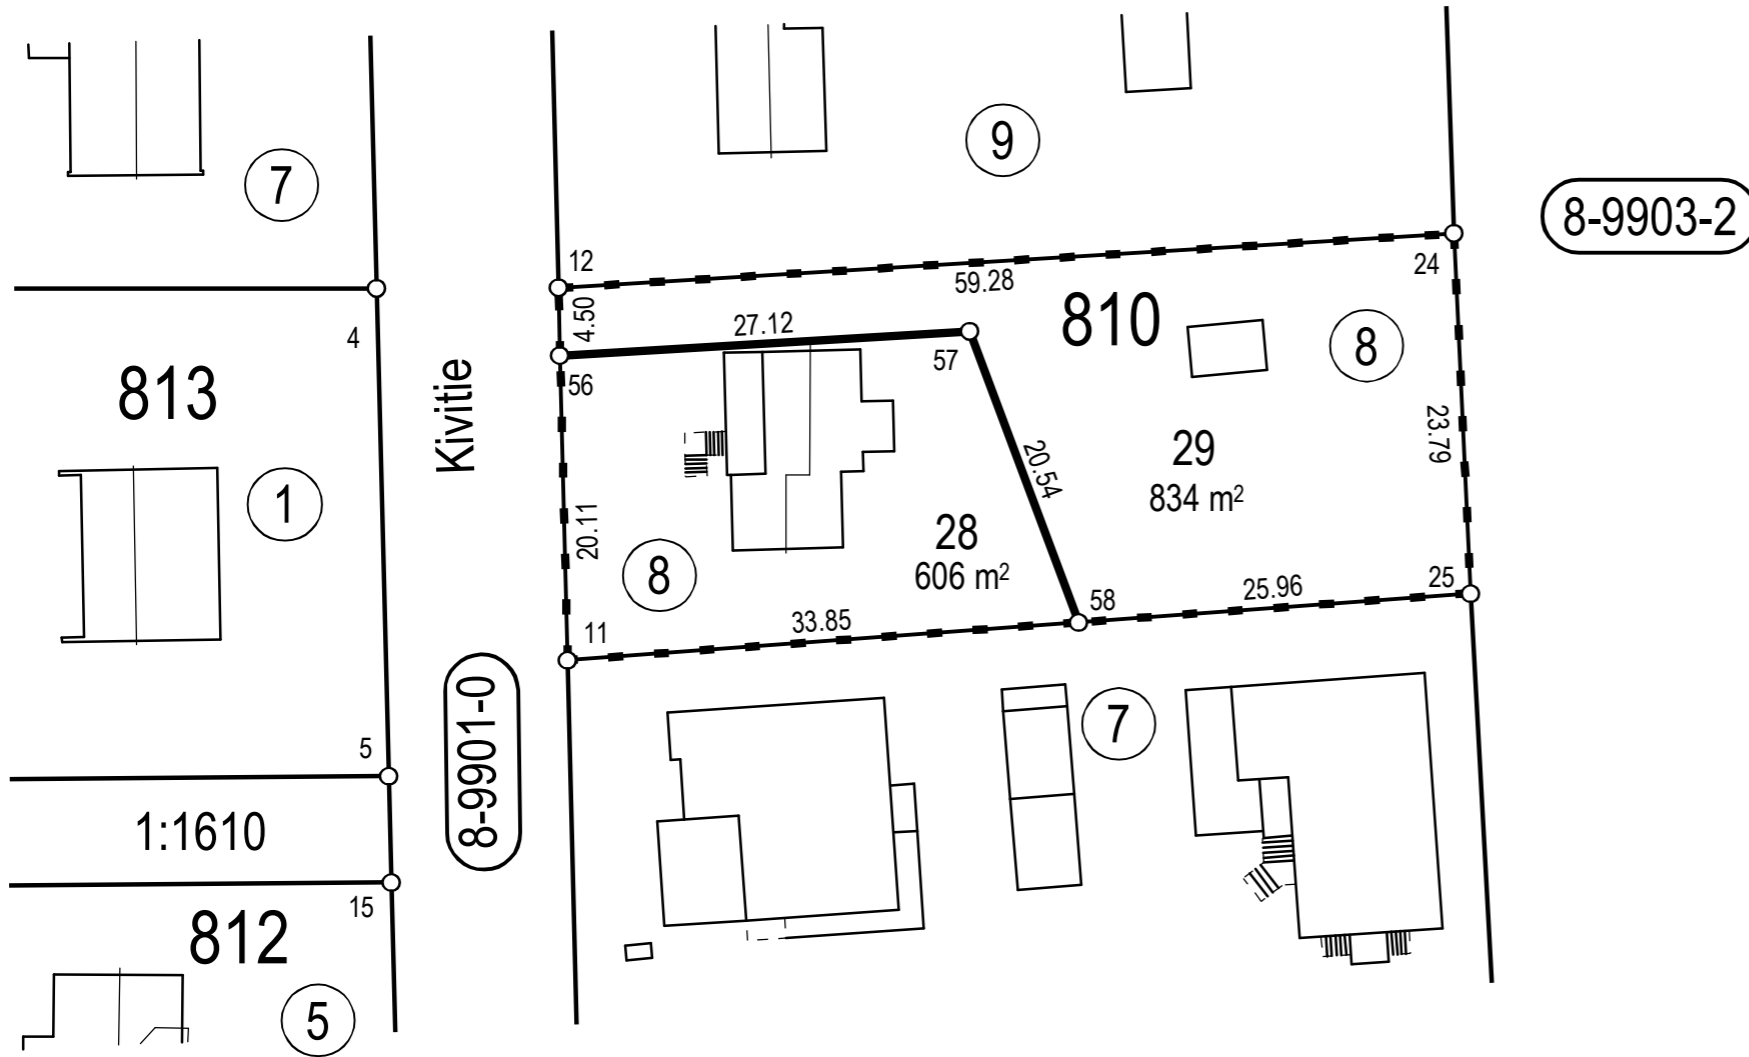

TONTTIEN MUODOSTUMINEN

Kortteli	Tontti	m2	Kiinteistötunnus
810	28	606	186-8-810-8
810	29	834	186-8-810-8

Koordinaattiluettelo (ETRS-GK25)		
N:o	P	I
11	6708310,942	25503984,690
12	6708335,543	25503984,079
24	6708339,133	25504043,245
25	6708315,372	25504044,340
56	6708331,042	25503984,191
57	6708332,684	25504011,258
58	6708313,449	25504018,450

TONTTIJAON MUUTOS		JÄRVENPÄÄ 1:500
ASEMAKAAVA 8/17 ON HYVÄKSYTTY 19.2.1979		KAUPUNGINOSA 8. SORTO
EDELLINEN TONTTIJAKO 810/1-12 ON HYVÄKSYTTY 18.1.1961		KORTTELI 810
		TONTIT 28,29
		KARTTA N:o 52/2022
TONTTIJAON MUUTOKSEN LAATI 21.12.2022		HYVÄKSYTTY
MAANMITTAUSINSINÖÖRI ANTTI KIVIKKO		MAANMITTAUSINSINÖÖRI